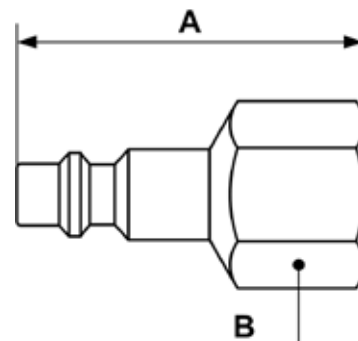

## CONECTORES PARA ENCHUFES RÁPIDOS - IRP 11

Conector rosca hembra cilíndrica

Perfil : ISO 6150B

Ø de pasaje

11 mm

Referencia	Roscado	Dim. A (mm)	Dim. B (mm)
IRP 116102	G3/8	60	25
IRP 116103	G1/2	60	25

Rosca con tratamiento previo de teflón